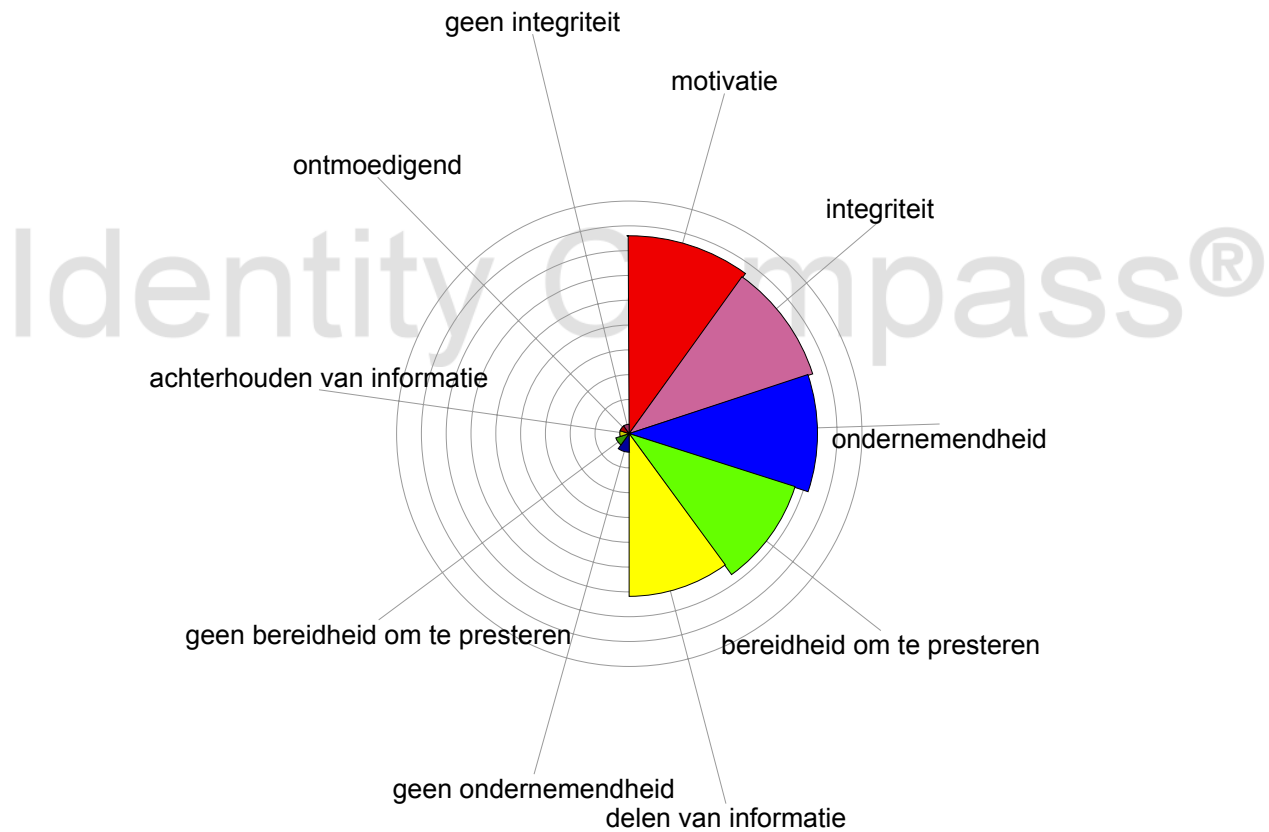

360° Feedback Edition
NL441h Nederlands

ontwikkeld door

Identity Compass International

Profiel dd
13.02.2005
evaluated with questionnaire version
441

voor
Identity Compass-gebruiker

XY000°_YYYY009

Om uw gegevens
te beschermen gebruiken
wij alleen uw code.

Uw Consultant:

Ben Licher
RaVisie Organisatieadvies
Nijenheim 6409

3704 BN Zeist

Tel.: 030 699 02 50

Web: www.ravisie.nl · e-mail: ben.licher@ravisie.nl

Identity Compass® Evaluatie

360° Feedback Edition voor werksituaties

Degene in 360° feedback toont in de huidige functie:

Mate van bekendheid

ca. 10 en meer keren bijna (werk) dagelijks

Bekend sinds:

6 - 12 maanden

en ca. 15 x alleen en 5 in groepen

U had 05:42 (mm:ss) nodig om de vragen van versie 441 Deutsch te beantwoorden