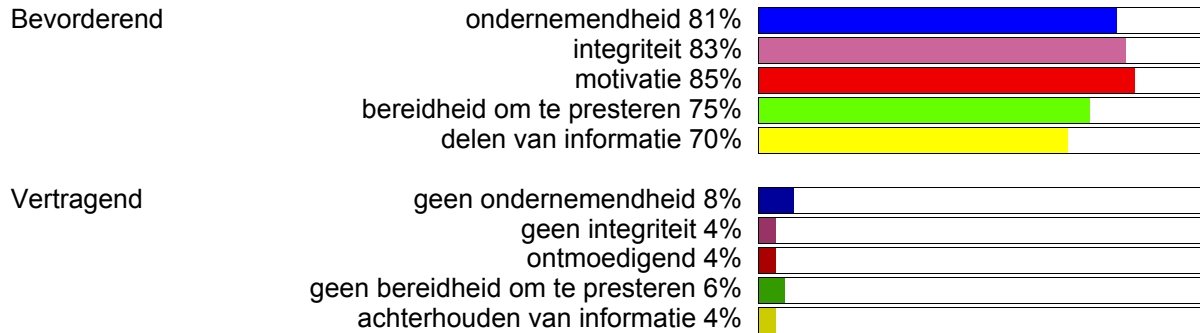

Uw Consultant:

Ben Licher
RaVisie Organisatieadvies
Nijenheim 6409

3704 BN Zeist

Tel.: 030 699 02 50

Web: www.ravisie.nl · e-mail: ben.licher@ravisie.nl

Identity Compass® Evaluatie

360° Feedback Edition voor werksituaties

Degene in 360° feedback toont in de huidige functie:

Mate van bekendheid

ca. 10 en meer keren bijna (werk) dagelijks

Bekend sinds:

6 - 12 maanden

en ca. 15 x alleen en 5 in groepen

U had 05:42 (mm:ss) nodig om de vragen van versie 441 Deutsch te beantwoorden